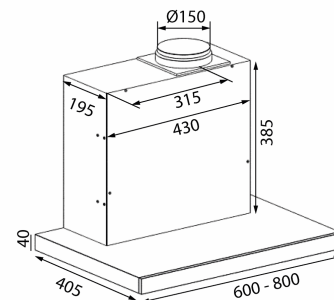

Specifikationer

Minimum luftstrøm [m ³ /h]	170,8
Minimum lydeffekt [dB(A)]	37
Maksimal luftstrøm [m ³ /h]	532,4
Maksimal lydeffekt [dB(A)]	59
Betjening	Glas touch
Materiale	Rustfri stål og Sort glas

Alsace
Internal motor